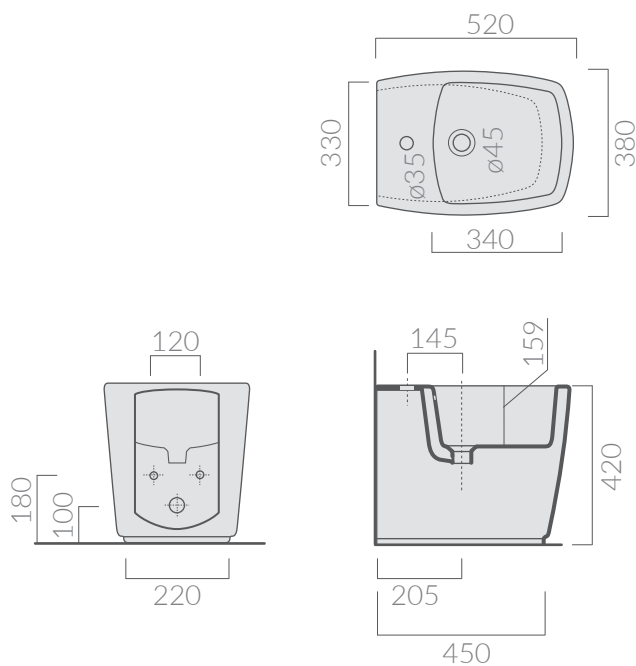

COLORI / COLORS

○ 8960 bianco
white

Bidet monoforo 52x38x42 cm.
Bidet 52x38x42 cm.

Kg. 24,5

ACCESSORI INCLUSI / ACCESSORIES INCLUDED

FIX109

Fissaggi.
Fixing kit.

ATTENZIONE/ ATTENTION